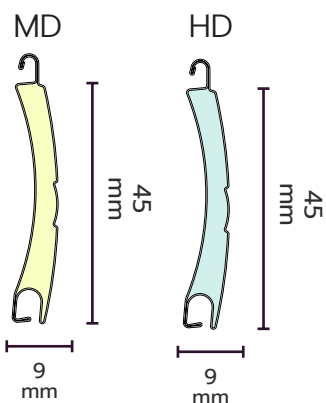

Misura nominale: 9 x 45 mm
Barre per 1 mt di altezza: 22
Larghezza massima: 3.500

TAPSI 75

Misura nominale: 12,5 x 55 mm
Barre per 1 mt di altezza: 18
Larghezza massima: 4.200

TAPSI 45 HD

Tappo avvitato

Tappo spillato