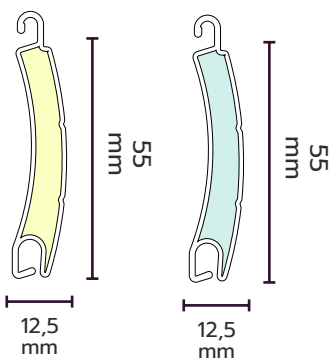

01

TAPSI 45 HD

...È DI CASA

CARATTERISTICHE TECNICHE

+ risparmio energetico

+ isolamento termico

- rumore

TAPSI 45

Misura nominale: 9 x 45 mm
Barre per 1 mt di altezza: 22
Larghezza massima: 3.500

TAPSI 75

Misura nominale: 12,5 x 55 mm
Barre per 1 mt di altezza: 18
Larghezza massima: 4.200

TAPSI 45 HD

Tappo avvitato

Tappo spillato