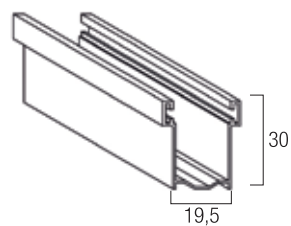

# Guide, terminali e accessori compatibili a Tapsi 75 Classica HD

Guida in alluminio A40  
25,5 x 40 mm

Guida in alluminio A31  
24 x 31 mm

Guida in alluminio A30  
19,5 x 30 mm

Guida in alluminio A28  
17 x 28 mm