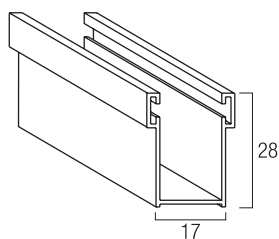

# Guide, terminali e accessori compatibili a Tapsi 75 Classica HD

Guida in alluminio A40  
25,5 x 40 mm

Guida in alluminio A31  
24 x 31 mm

Guida in alluminio A30  
19,5 x 30 mm

Guida in alluminio A28  
17 x 28 mm

Guida in alluminio A27  
25,5 x 30 mm

Guida in alluminio A16  
16 x 28 mm

Guida in alluminio A80  
28 x 80 mm

Guida in alluminio A75  
27 x 75 mm

Caten. intermedio di sicurezza per stecca  
150 mm

Terminale in alluminio 55  
55 mm