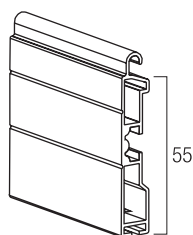

# Guide, terminali e accessori compatibili a Tapsi 75 Classica HD

Guida in alluminio A40  
25,5 x 40 mm

Guida in alluminio A31  
24 x 31 mm

Guida in alluminio A30  
19,5 x 30 mm

Guida in alluminio A28  
17 x 28 mm

Guida in alluminio A27  
25,5 x 30 mm

Guida in alluminio A16  
16 x 28 mm

Guida in alluminio A80  
28 x 80 mm

Guida in alluminio A75  
27 x 75 mm

Caten. intermedio di sicurezza per stecca  
150 mm

Terminale in alluminio 55  
55 mm