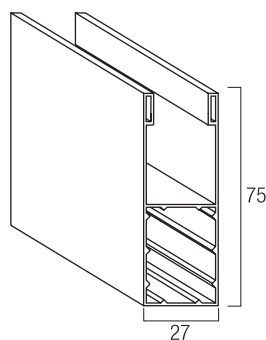

# Guide, terminali e accessori compatibili a Tapsi 75 Classica HD

Guida in alluminio A40  
25,5 x 40 mm

Guida in alluminio A31  
24 x 31 mm

Guida in alluminio A30  
19,5 x 30 mm

Guida in alluminio A28  
17 x 28 mm

Guida in alluminio A27  
25,5 x 30 mm

Guida in alluminio A16  
16 x 28 mm

Guida in alluminio A80  
28 x 80 mm

Guida in alluminio A75  
27 x 75 mm

Caten. intermedio di sicurezza per stecca  
150 mm

Terminale in alluminio 55  
55 mm