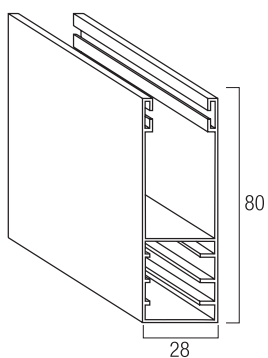

# Guide, terminali e accessori compatibili a Tapsi 75 Classica HD

Guida in alluminio A40  
25,5 x 40 mm

Guida in alluminio A31  
24 x 31 mm

Guida in alluminio A30  
19,5 x 30 mm

Guida in alluminio A28  
17 x 28 mm

Guida in alluminio A27  
25,5 x 30 mm

Guida in alluminio A16  
16 x 28 mm

Guida in alluminio A80  
28 x 80 mm

Guida in alluminio A75  
27 x 75 mm

Caten. intermedio di sicurezza per stecca  
150 mm

Terminale in alluminio 55  
55 mm