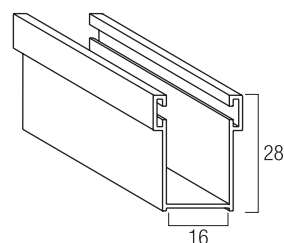

# Guide, terminali e accessori compatibili a Tapsi 75 Classica HD

Guida in alluminio A40  
25,5 x 40 mm

Guida in alluminio A31  
24 x 31 mm

Guida in alluminio A30  
19,5 x 30 mm

Guida in alluminio A28  
17 x 28 mm

Guida in alluminio A27  
25,5 x 30 mm

Guida in alluminio A16  
16 x 28 mm

Guida in alluminio A80  
28 x 80 mm

Guida in alluminio A75  
27 x 75 mm

Caten. intermedio di sicurezza per stecca  
150 mm

Terminale in alluminio 55  
55 mm