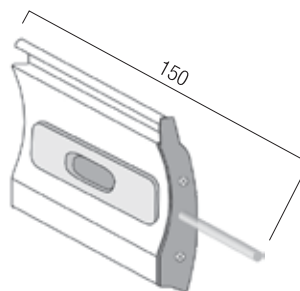

# Guide, terminali e accessori compatibili a Tapsi 75 Classica HD

Guida in alluminio A40  
25,5 x 40 mm

Guida in alluminio A31  
24 x 31 mm

Guida in alluminio A30  
19,5 x 30 mm

Guida in alluminio A28  
17 x 28 mm

Guida in alluminio A27  
25,5 x 30 mm

Guida in alluminio A16  
16 x 28 mm

Guida in alluminio A80  
28 x 80 mm

Guida in alluminio A75  
27 x 75 mm

Caten. intermedio di sicurezza per stecca  
150 mm

Terminale in alluminio 55  
55 mm