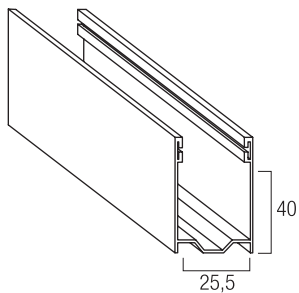

# Guide, terminali e accessori compatibili a Tapsi 75 Classica HD

Guida in alluminio A40  
25,5 x 40 mm

Guida in alluminio A31  
24 x 31 mm

Guida in alluminio A30  
19,5 x 30 mm

Guida in alluminio A28  
17 x 28 mm