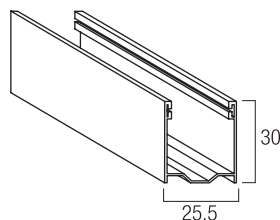

# Guide, terminali e accessori compatibili a Tapsi 75 Classica HD

Guida in alluminio A40  
25,5 x 40 mm

Guida in alluminio A31  
24 x 31 mm

Guida in alluminio A30  
19,5 x 30 mm

Guida in alluminio A28  
17 x 28 mm

Guida in alluminio A27  
25,5 x 30 mm

Guida in alluminio A16  
16 x 28 mm

Guida in alluminio A80  
28 x 80 mm

Guida in alluminio A75  
27 x 75 mm

Caten. intermedio di sicurezza per stecca  
150 mm

Terminale in alluminio 55  
55 mm