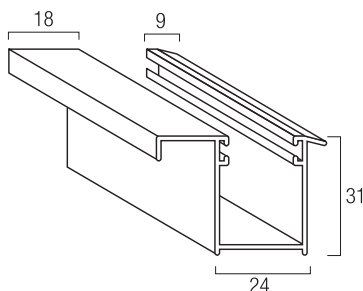

# Guide, terminali e accessori compatibili a Tapsi 75 Classica HD

Guida in alluminio A40  
25,5 x 40 mm

Guida in alluminio A31  
24 x 31 mm

Guida in alluminio A30  
19,5 x 30 mm

Guida in alluminio A28  
17 x 28 mm