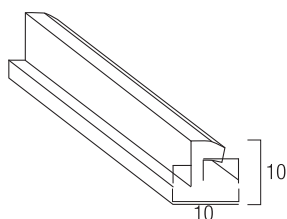

# Guide, terminali e accessori compatibili a Tapsi 75 Classica HD

Guida in alluminio A40  
25,5 x 40 mm

Guida in alluminio A31  
24 x 31 mm

Guida in alluminio A30  
19,5 x 30 mm

Guida in alluminio A28  
17 x 28 mm

Guida in alluminio A27  
25,5 x 30 mm

Guida in alluminio A16  
16 x 28 mm

Guida in alluminio A80  
28 x 80 mm

Guida in alluminio A75  
27 x 75 mm

Caten. intermedio di sicurezza per stecca  
150 mm

Terminale in alluminio 55  
55 mm